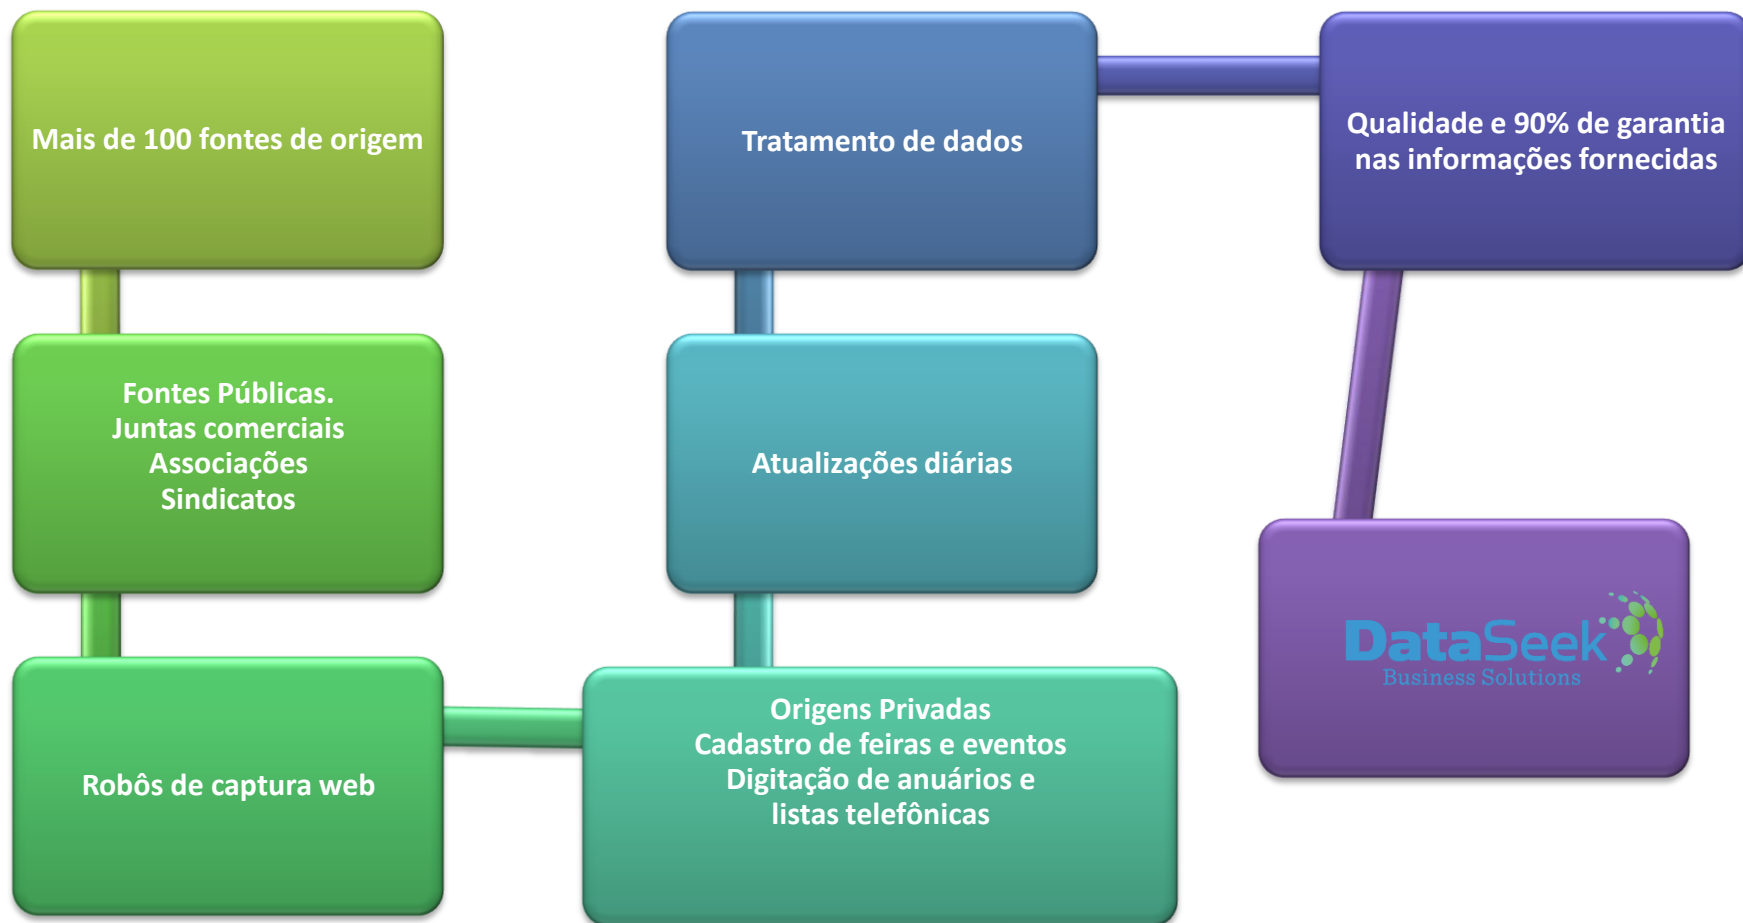

Database B2B

DataSheets

- **15.300.00 total de empresas** (Empresas ativas + 9MM de empresas inativas)
 - *Campos: CNPJ, Razão Social, Nome Fantasia, CNAE, Natureza Jurídica, Situação, Data de Abertura
- **20.000 novos registros diários** *Valor aproximado
- **2.600.000 empresas com telefone fixo**
 - *Mais de 12MM de linhas telefônicas empresarial – Descrição da operadora de cada linha
- **6.700.000 Sócios e Administradores**
- **2.400.000 Executivos e Diretores**
- **Empresa individual : 68%**
- **Pequeno Porte : 13%**
- **Médio Porte : 8%**
- **Grande Porte : 2%**
- **Corporação / Grupo : Menos de 1%**

DataSheets

- **Empresas com endereço de e-mail: 1.650.000 registros**
- **Empresas com endereço do web-site : 1.130.000 registros**
- **Empresas com número de funcionários: 4.750.000 registros**
- **Empresas com plano de telefonia celular : 1.100.000 registros**
 - *Descrição da operadora de celular de cada plano empresarial
 - Os banco de dados acima podem ser relacionados para montar um mailing único
- **Lista compilada de empresas : 2.300.000 registros**

Database

Cientes

Contato

Dataseek Processamento de Dados Ltda.
Rua Afonso Sardinha, 725 - Lapa – São Paulo
CEP 05076-000 – SP

CNPJ 08.272.014/0001-76

Data de fundação: Junho de 2006

Telefone: (11) 3644-5005