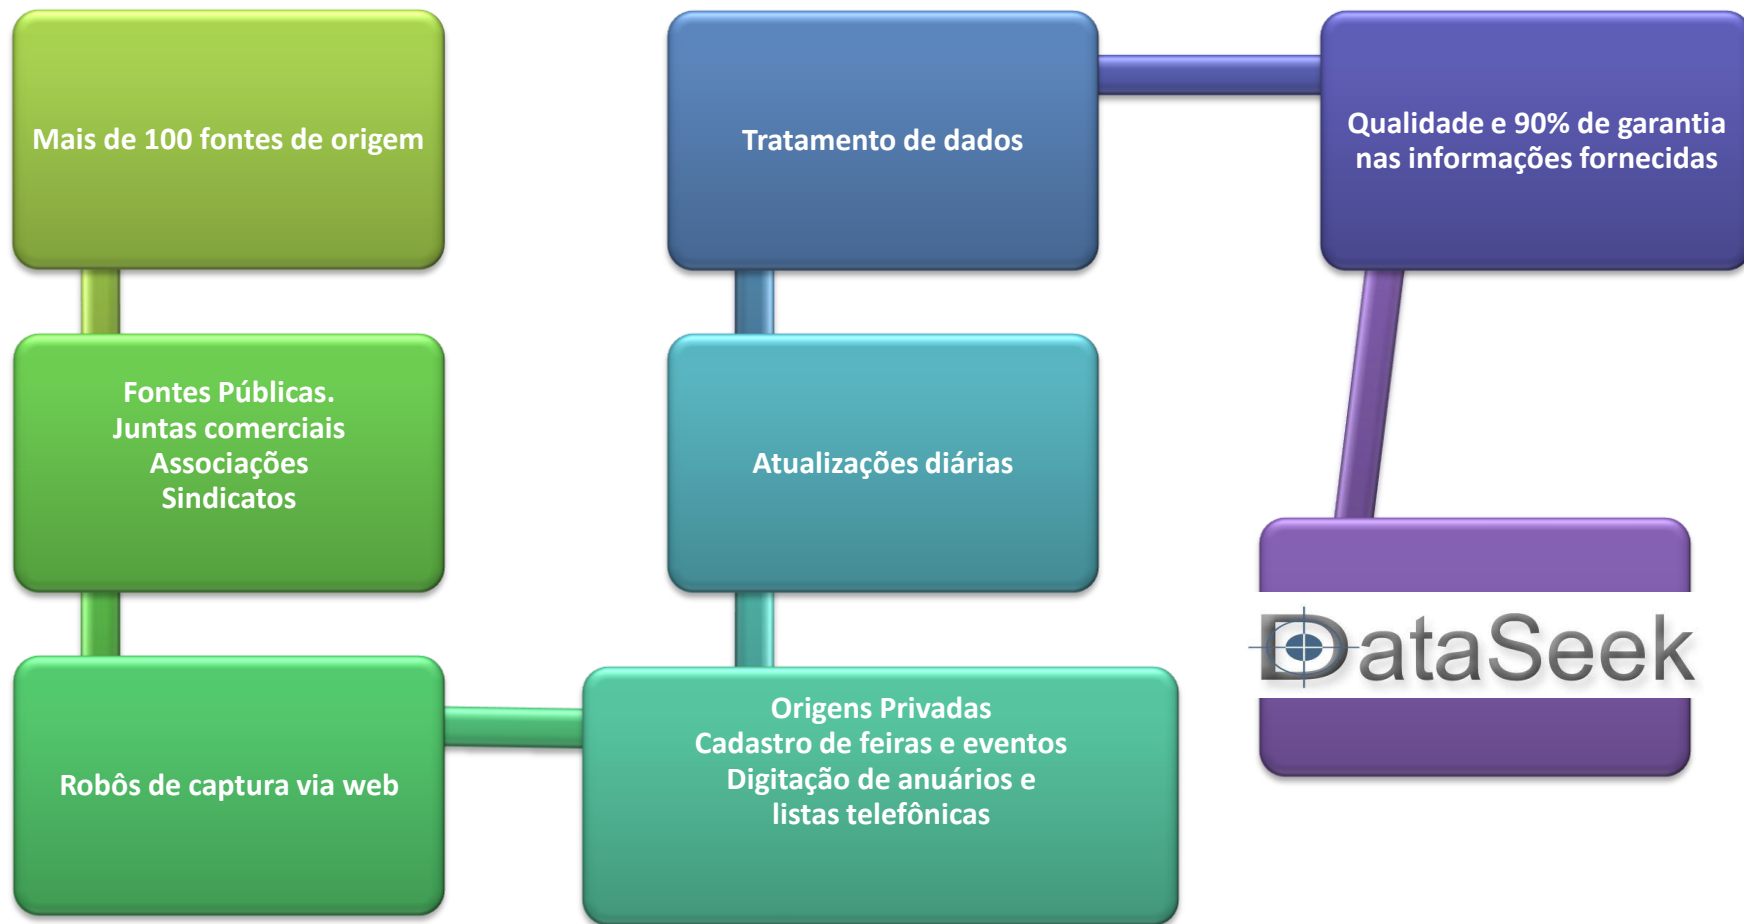

Database B2C

DataSheets

- **35.000.000 total de registros**
- **200.000 registros atualizados semanalmente** *Valor aproximado
- **25.000.000 registros com telefone fixo**
*Descrição da operadora de cada linha – atualizações mensais
- **6.700.000 Sócios e Administradores**
- **2.400.000 Executivos**
- **CLASSE SOCIAL A1 : 5%**
- **CLASSE SOCIAL A2 : 10%**
- **CLASSE SOCIAL B : 20%**
- **CLASSE SOCIAL C : 25%**
- **CLASSE SOCIAL D : 40%**

DataSheets

- **Registros com endereço de email: 15.900.000 registros**
*Atualizados diariamente, eliminação de spam traps e bounces – Lista de bounce de aproximadamente 4 MM de registros
- **Registros com profissão / cargo : 10.000.000 registros**
- **Registros com cartão de crédito ou banco : 1.000.000 registros**
*Somente bandeira do cartão e/ou nome do banco
- **Registros com plano de telefonia celular : 7.000.000 registros**
*Descrição da operadora de celular de cada plano empresarial
- Os banco de dados acima podem ser relacionados para montar um mailing único -
- **Lista compilada de pessoa física : 13.000.000 registros**
* Nome, Sexo, Data de Nascimento, endereço completo, telefone fixo, telefone celular, email, classe social, profissão, empresa vinculada e telefone da empresa.

Database

Cientes

Contato

Dataseek Processamento de Dados Ltda.
Rua Afonso Sardinha, 725 - Lapa – São Paulo
CEP 05076-000 – SP

CNPJ 08.272.014/0001-76

Data de fundação: Junho de 2006

Telefone: (11) 3644-5005