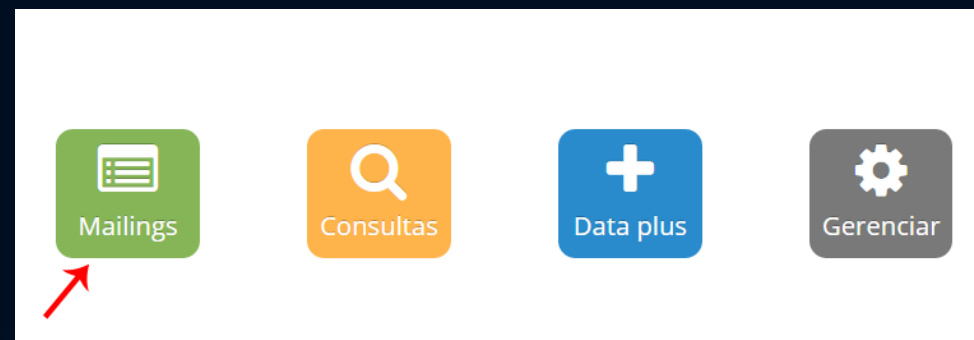

Exportação do seu mailing online

Passo a passo – Sistema Online

SIGA O PASSO A PASSO A SEGUIR E VEJA COMO É FÁCIL.

Acesso

[HTTP://WEB.DATASEEK.COM.BR](http://www.dataseek.com.br)

- DIGITE SEU E-MAIL E SENHA

DataSeek
Business Solutions

DIGITE SEU E-MAIL E SENHA DE ACESSO

Entrar

IP:

← ESQUECEU SUA SENHA? CADASTRO DE ACESSO →

<http://www.dataseek.com.br>
Telefone (11) 3644-5005

SELECIONE A OPÇÃO MAILINGS

Filtros

SELECIONE O PÚBLICO ALVO

NAVEGUE PELAS ABAS E FILTRE

Expandir opções e aplicar filtros

Clique nos painéis para expandir, depois clique em cima dos filtros desejados.

Filtros selecionados irão aparecer na tabela a direita em amarelo e no painel inferior.